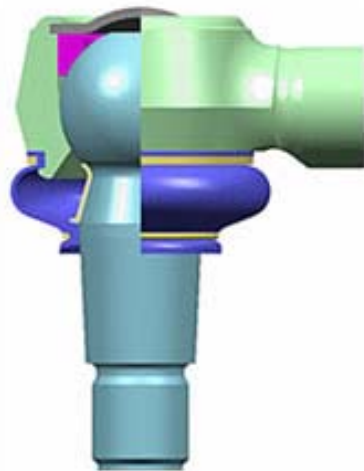

## NUEVO DISEÑO PREMIUM DE LAS RÓTULAS DE DIRECCIÓN

Diseño Estandar (antiguo)

Diseño Premiun (moderno)

### Diseño Estandar

- Mayor tamaño
- Muelle de presión cónico

### Diseño Premiun

- Perno endurecido por inducción (cementado)

PARA MAS INFORMACION CONSULTE CON EL DEPARTAMENTO COMERCIAL

Todas las imágenes, referencias y logos, son a titulo de comparación orientativa