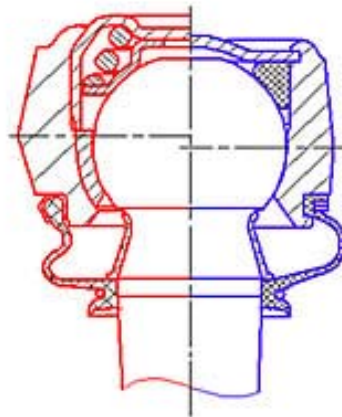

## NUEVO DISEÑO PREMIUM DE LAS RÓTULAS DE DIRECCIÓN

Diseño Estandar (antiguo)

Diseño Premiun (moderno)

### Diseño Estandar

- Mayor tamaño
- Muelle de presión cónico

### Diseño Premiun

- Perno endurecido por inducción (cementado)

PARA MAS INFORMACION CONSULTE CON EL DEPARTAMENTO COMERCIAL

Todas las imágenes, referencias y logos, son a titulo de comparación orientativa