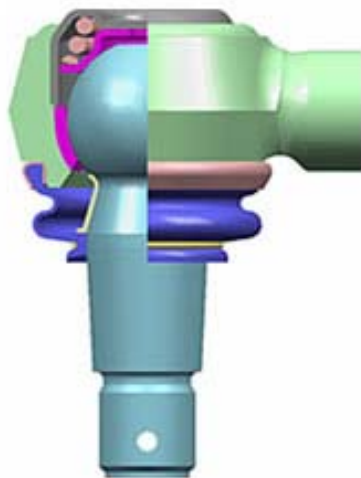

## NUEVO DISEÑO PREMIUM DE LAS RÓTULAS DE DIRECCIÓN

Diseño Estandar (antiguo)

Diseño Premiun (moderno)

### Diseño Estandar

- Mayor tamaño
- Muelle de presión cónico

### Diseño Premiun

- Perno endurecido por inducción (cementado)

PARA MAS INFORMACION CONSULTE CON EL DEPARTAMENTO COMERCIAL

Todas las imágenes, referencias y logos, son a titulo de comparación orientativa