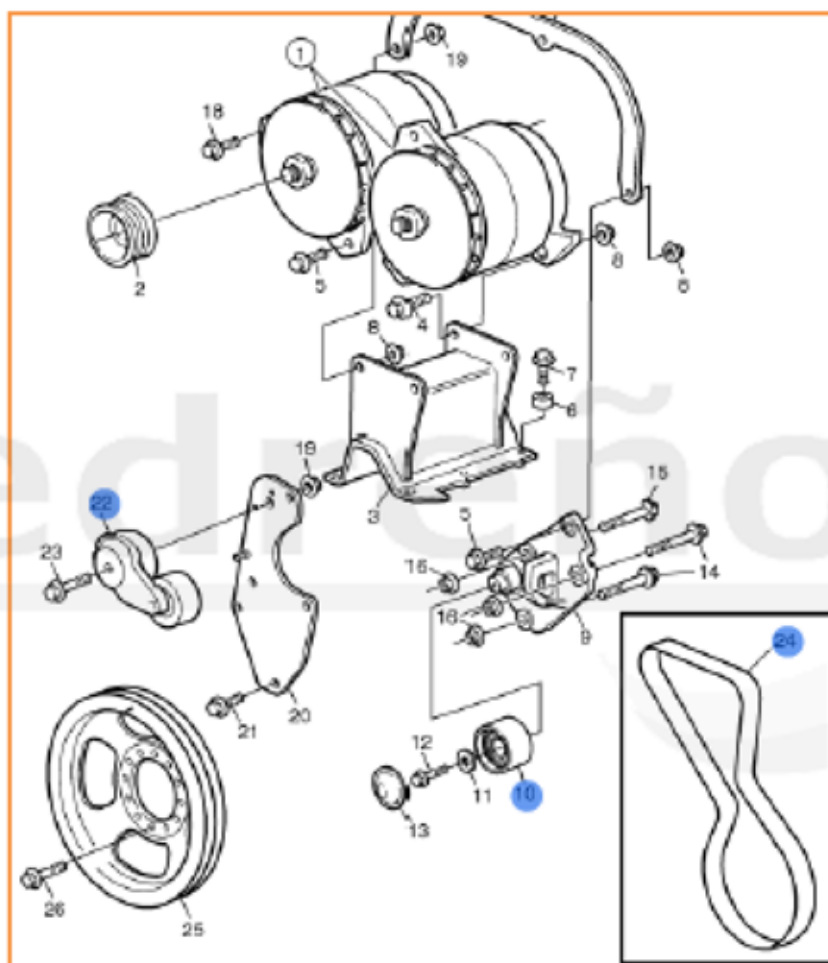

BUS B12B

BUS VOLVO B12B

POSICION	DESCRIPCION	REFERENCIA
10	POLEA SUELTA	164004475
22	TENSOR CORREA	164918455
24	CORREA	164001744

PARA MAS INFORMACION CONSULTE CON EL DEPARTAMENTO COMERCIAL

Todas las imágenes, referencias y logos, son a título de comparación orientativa