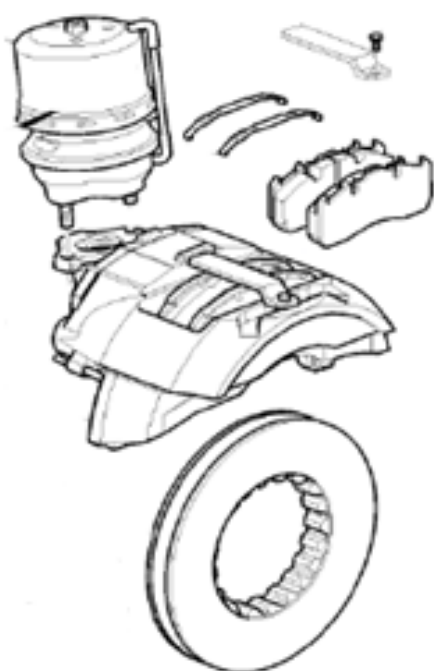

# SISTEMA DE FRENO

**VOLVO**

164011413 - CALIPER DEL. IZQ. INTERCAMBIO  
164099997 - CALIPER DEL. IZQ. NUEVO ORIGINAL  
  
164011414 - CALIPER DEL. DCHO. INTERCAMBIO  
164099998 - CALIPER DEL. DCHO. NUEVO ORIGINAL

**20424070-20424071-LRG599-LRG598**

164920221 - ACTUADOR VOLVO - 20466076/77  
164011386 - ACTUADOR VOLVO - 20466070/73  
164003219 - PASTILLA FRENO - 20568711 151831-066  
164003199 - PASTILLA FRENO - 20918891 151427-066  
164100332 - DISCO FRENO VENTILADO CON HERRAJES - 85103803  
164089032 - DISCO FRENO MACIZO SIN HERRAJES - 3092710